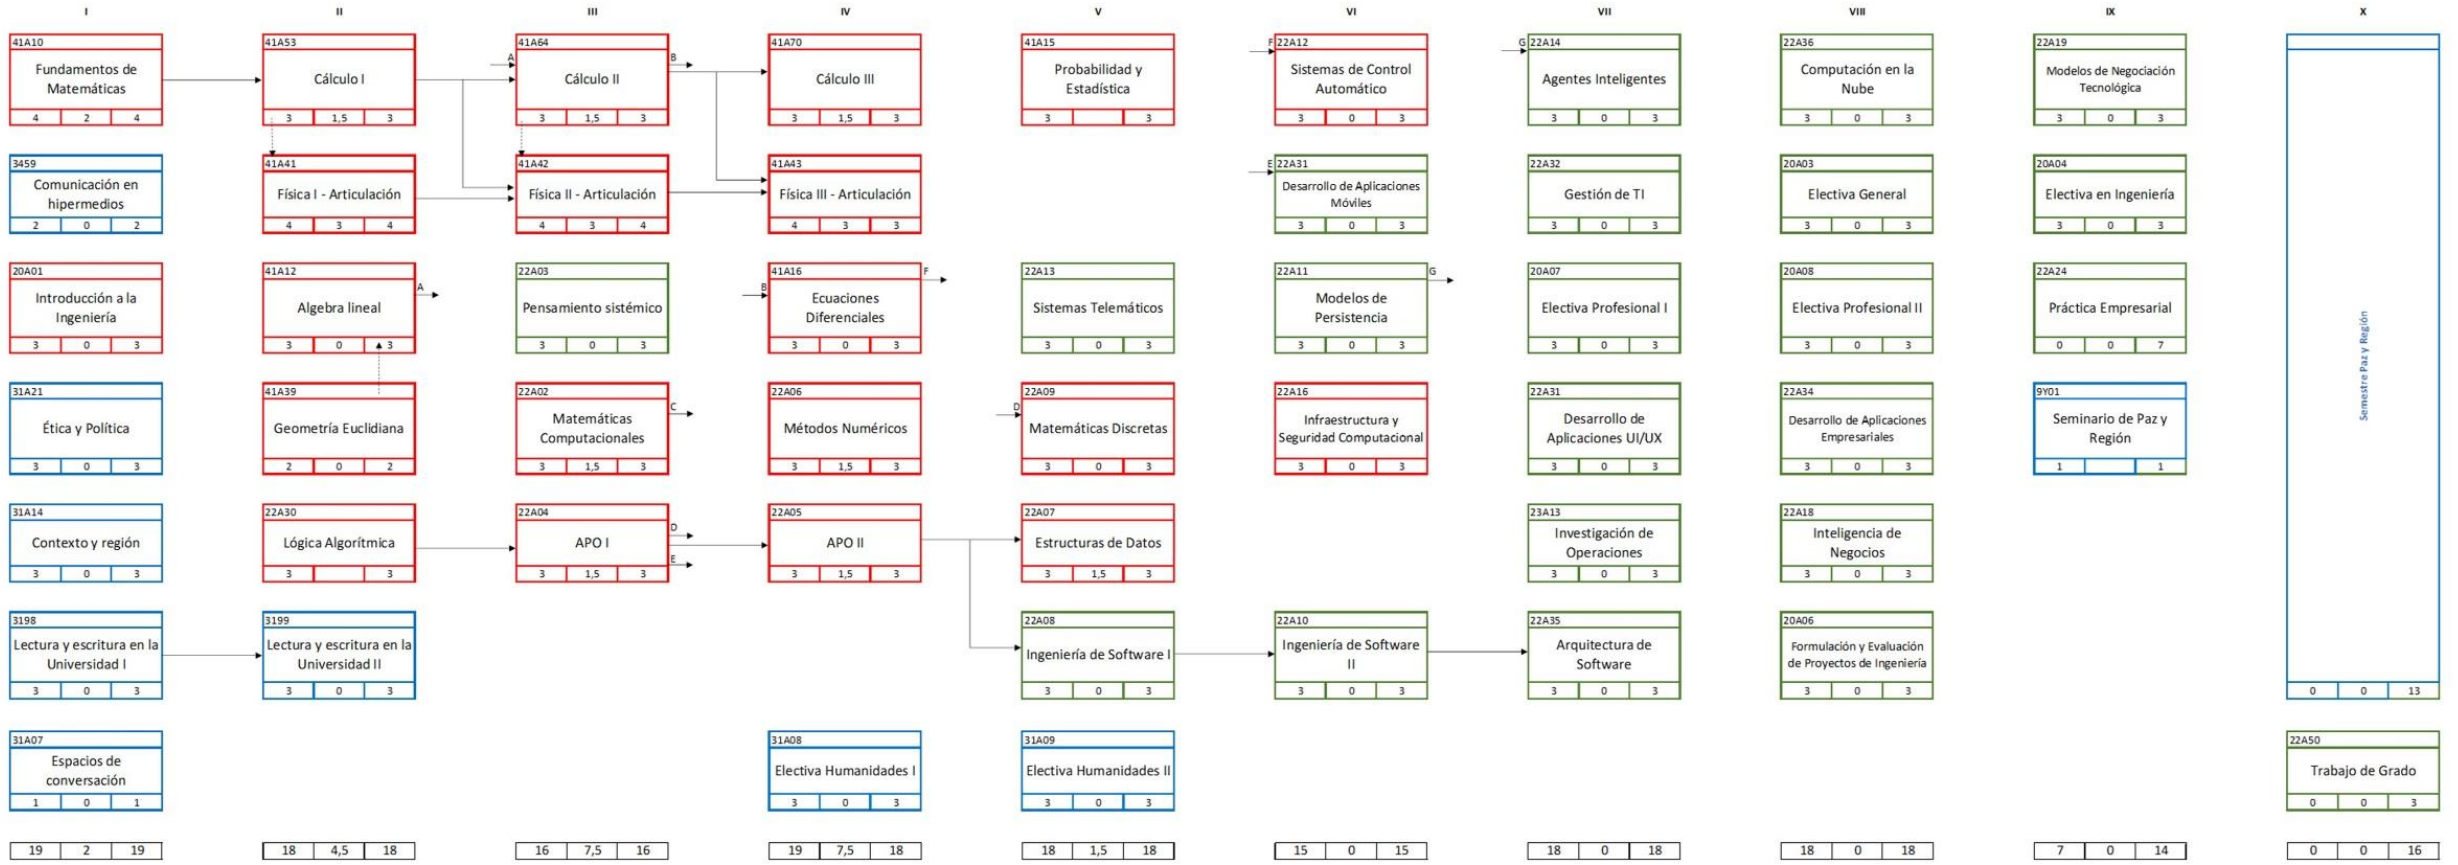

**UNIVERSIDAD DE IBAGUÉ - FACULTAD DE INGENIERÍA - PROGRAMA DE INGENIERÍA DE SISTEMAS
PLAN DE ESTUDIOS - 2021A**

FORMACION EN DEPORTE (1C) y FORMACION EN ARTES (1C) Se pueden cursar en cualquier semestre

CÓDIGO ASIGNATURA	Núcleo Socio Humanístico		Núcleo Básico Disciplinar		Núcleo Profesional Específico		Total créditos de formación
Nombre asignatura	23	13,4%	65	37,8%	70	40,7%	
HD TA CR	Total electividad		ARTE		Total créditos en asignaturas		
	12	9%	1		158	100%	
HD: Horas Docencia TA: Trabajo Asistido CR: Créditos			DEPORTE				
			1				